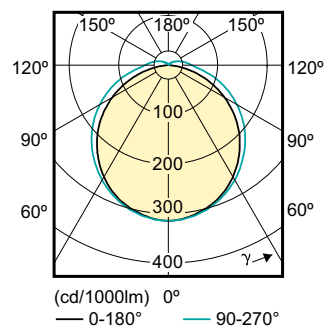

CorePro LED PLC 4P

Energiforbrug kWh/1000 t.	9 kWh
Produktdata	
Fuldstændig produktkode	871869654121000
Ordreprodukt navn	CorePro LED PLC 6.5W 840 4P G24q-2
EAN/UPC – produkt	8718696541210
Ordrekode	54121000

Tæller – antal pr. pakke	1
Tæller – antal pakker pr. kasse (udvendig emballage)	10
SAP-materiale	929001201102
Nettovægt (stykke)	0,078 kg

Målskitse

Product	D1	D2	A1	A2	A3
CorePro LED PLC 6.5W 840 4P G24q-2	24,3 mm	28,4 mm	105,8 mm	125 mm	140,6 mm

Fotometriske data

LEDtube PLC 100mm 9W G24Q-3 840 1000lm