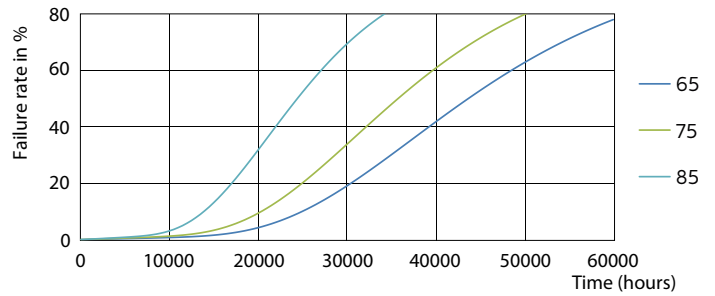

CorePro LED PLC 4P

Levetid