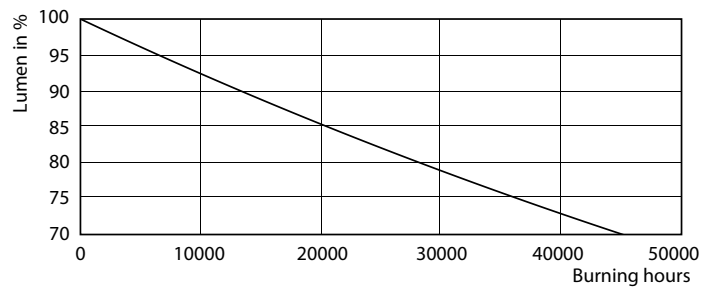

LEDtube PLC 100mm 7W G24Q-2 830 650lm

LEDtube PLC 100mm 7W G24Q-2 830 650lm