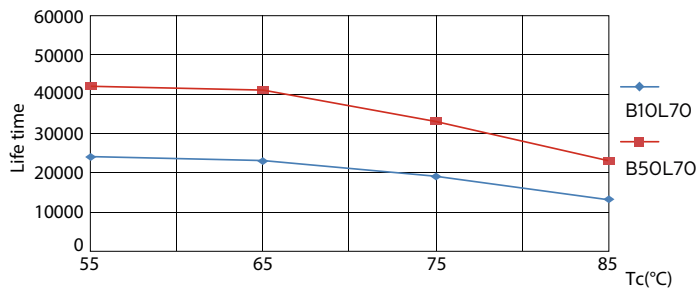

Produkt data

Generelle oplysninger	
Sokkel	G24Q-2 [G24q-2]
Opfylder kravene i EU RoHS	Ja
Nominal levetid (nom.)	30000 h
Interval mellem tænd/sluk	50000X
Lysteknisk	
Farvekode	840 [CCT af 4000K]
Spredningsvinkel (nom.)	120 °
Lysstrøm (nom.)	700 lm
Farvebetegnelse	Kold-hvid (CW)
Korreleret farvetemperatur (nom.)	4000 K
Lyseffekt (nominel) (nom.)	92,31 lm/W
Farveensartethed	<6
Farvegengivelsesindeks (nom.)	83
LLMF ved den nominelle levetids udløb (nom.)	70 %
Drift og el	
Indgangsfrekvens	30000-80000 Hz
Power (Rated) (Nom)	6,5 W
Lyskildens strømstyrke (maks.)	300 mA
Lyskildens strømstyrke (min.)	150 mA
Opstartstid (nom.)	0,5 s
Opvarmningstid til 60 % lysudbytte (nom.)	0.5 s
Effektfaktor (nom.)	0.9
Spænding (nom.)	20-50 V
Temperatur	
T-omgivelsestemperatur (maks.)	35 °C
T-omgivelsestemperatur (min.)	-20 °C
T-lagring (maks.)	65 °C
T-lagring (min.)	-40 °C
T-kappe, maks. (nom.)	66 °C
Lystyringsystemer og dæmpning	
Dæmpbar	Nej
Mekanik og armaturhus	
Produktlængde	100 mm
Godkendelse og anvendelsesområde	
Energimærket (EEL)	A+
Energibesparende produkt	Yes
Godkendelser	TUV CE mærkning RoHS compliance KEMA Keur certificate

Fotometriske data

LEDtube PLC 100mm 7W G24Q-2 840 700lm

LEDtube PLC 100mm 9W G24Q-3 840 1000lm

CorePro LED PLC 4P

Levetid

LEDtube PLC 100mm 7W G24Q-2 830 650lm

LEDtube PLC 100mm 7W G24Q-2 830 650lm

LEDtube PLC 100mm 7W G24Q-2 830 650lm