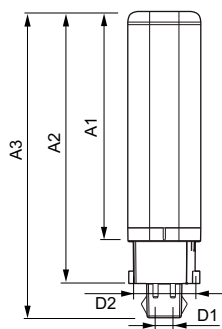

Produkt data

Generelle oplysninger	
Sokkel	G24Q-2 [G24q-2]
Opfylder kravene i EU RoHS	Ja
Nominal levetid (nom.)	30000 h
Interval mellem tænd/sluk	50000X
Lysteknisk	
Farvekode	840 [CCT af 4000K]
Spredningsvinkel (nom.)	120 °
Lysstrøm (nom.)	700 lm
Farvebetegnelse	Kold-hvid (CW)
Korreleret farvetemperatur (nom.)	4000 K
Lyseffekt (nominel) (nom.)	92,31 lm/W
Farveensartethed	<6
Farvegengivelsesindeks (nom.)	83
LLMF ved den nominelle levetids udløb (nom.)	70 %
Drift og el	
Indgangsfrekvens	30000-80000 Hz
Power (Rated) (Nom)	6,5 W
Lyskildens strømstyrke (maks.)	300 mA
Lyskildens strømstyrke (min.)	150 mA
Opstartstid (nom.)	0,5 s
Opvarmningstid til 60 % lysudbytte (nom.)	0.5 s
Effektfaktor (nom.)	0.9
Spænding (nom.)	20-50 V
Temperatur	
T-omgivelsestemperatur (maks.)	35 °C
T-omgivelsestemperatur (min.)	-20 °C
T-lagring (maks.)	65 °C
T-lagring (min.)	-40 °C
T-kappe, maks. (nom.)	66 °C
Lystyringsystemer og dæmpning	
Dæmpbar	Nej
Mekanik og armaturhus	
Produktlængde	100 mm
Godkendelse og anvendelsesområde	
Energimærket (EEL)	A+
Energibesparende produkt	Yes
Godkendelser	TUV CE mærkning RoHS compliance KEMA Keur certificate

Tæller – antal pr. pakke	1
Tæller – antal pakker pr. kasse (udvendig emballage)	10
SAP-materiale	929001201102
Nettovægt (stykke)	0,078 kg

Målskitse

LEDtube PLC 6.5W G24q-2/840 4P

Product	D1	D2	A1	A2	A3
CorePro LED PLC 6.5W 840 4P G24q-2	24,3 mm	28,4 mm	105,8 mm	125 mm	140,6 mm

Fotometriske data

LEDtube PLC 100mm 7W G24Q-2 840 700lm

LEDtube PLC 100mm 9W G24Q-3 840 1000lm

CorePro LED PLC 4P

Levetid

LEDtube PLC 100mm 7W G24Q-2 830 650lm

LEDtube PLC 100mm 7W G24Q-2 830 650lm

LEDtube PLC 100mm 7W G24Q-2 830 650lm