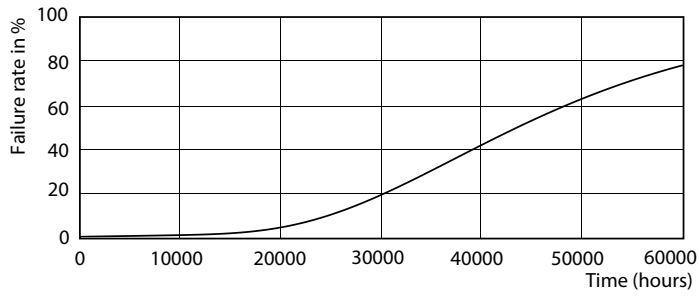

CorePro LED PLC 4P

Levetid